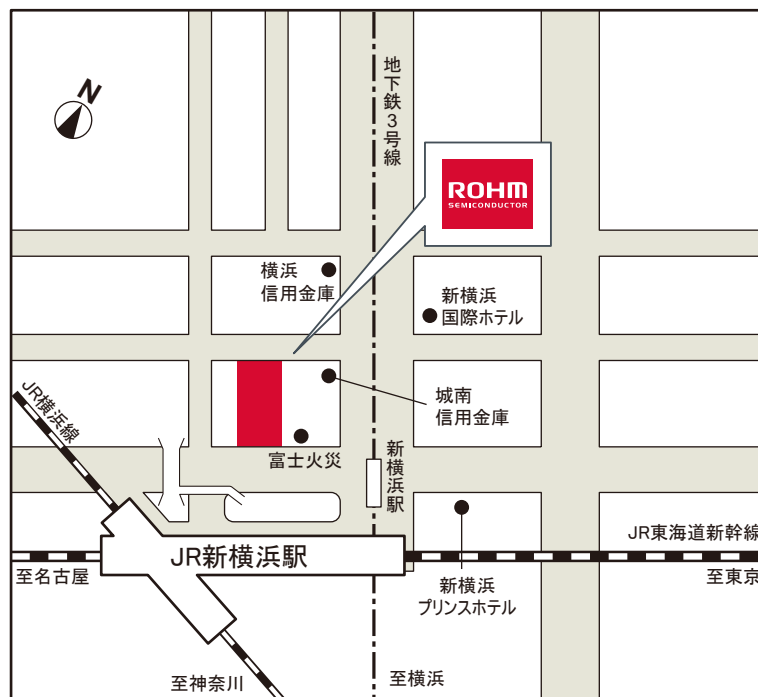

ローム株式会社 ローム新横浜駅前ビル周辺地図

■交通機関 ・ JR東海道本線、横浜線、横浜市営地下鉄3号線 新横浜駅から徒歩3分