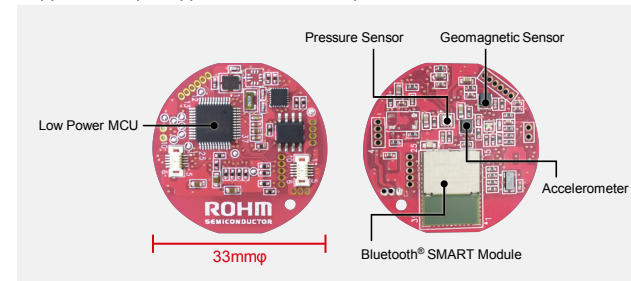

小型基板で多様なアプリケーションに対応

Supports Multiple Applications on a Compact Board