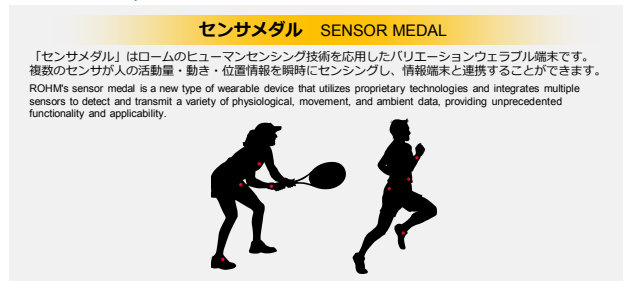

さまざまな機能を有したロームセンサソリューション

Ultra-Compact Solution Delivers Unprecedented Functionality

NEW

ロームセンサメダル (ロームセンサ評価キット)

ROHM Sensor Medal (ROHM Sensor Evaluation Kit)

KX022 / BM1422GMV / BM1383GLV / ML620Q504 / MK71050-03

Features

- **センサを使用した初期開発に最適**
  Sensors optimized for use even at the initial development stage
- **特長あるセンサアプリケーションの提供**
  Provides distinctive sensor applications
- **低消費電力**
  Low power consumption

製品コンセプト

Product Concept